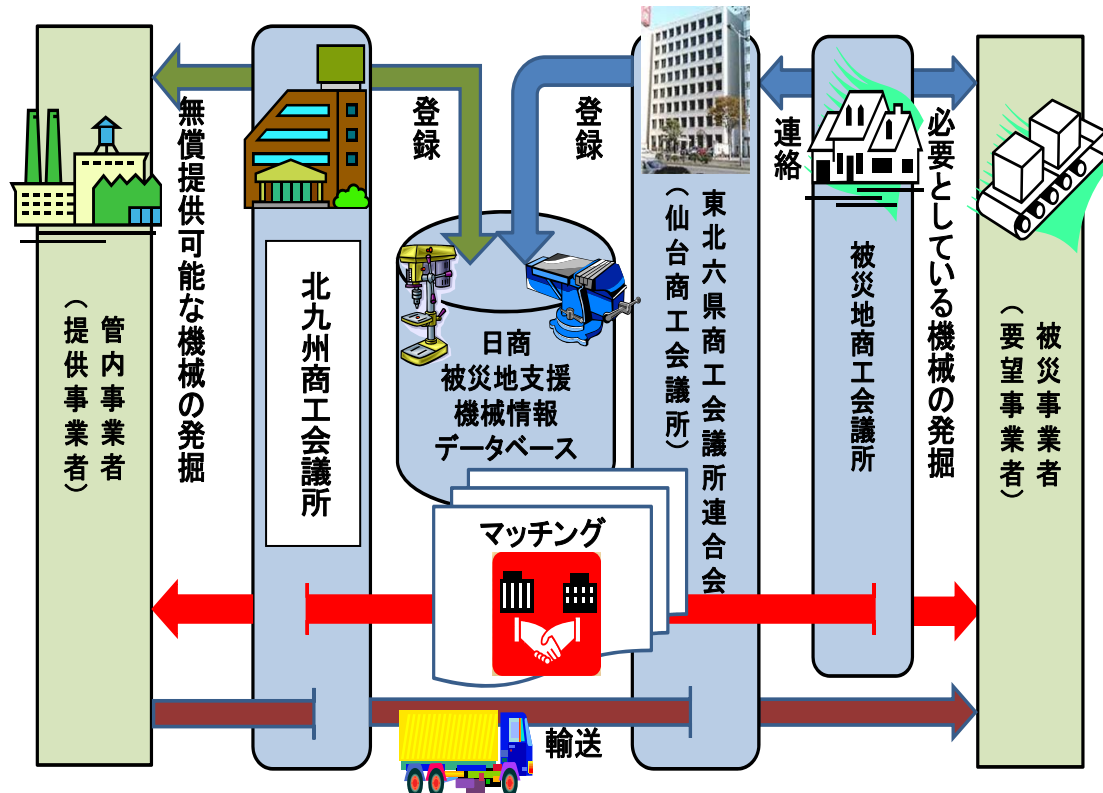

無償提供いただける機械はございませんか？

「遊休機械無償マッチング支援プロジェクト」へのご協力をお願い

商工会議所では、東日本大震災による津波などで機械等を流失・損壊した事業者の復興支援を図るため、全国各地の事業者から遊休機械等が無償で提供いただき、被災事業者の要望とのマッチングを行う「遊休機械無償マッチング支援プロジェクト」を実施しています。

現在、使用せずに眠っている機械、入れ替えで不要になる機械などを被災地の事業所の支援に無償でご提供ください。

「遊休機械無償マッチング支援プロジェクト」スキーム図

◎マッチングの流れ

無償提供機械を
ご登録いただきます

- ・無償提供いただける機械等をお持ちの方は、北九州商工会議所までお知らせください。
(必要に応じ、機械等の詳細情報を確認させていただくことがあります)

マッチングは
商工会議所が行います

- ・提供機械の情報が日本商工会議所のデータベースに登録され、商工会議所（仙台）で被災地事業者の要望とマッチングを行います。

マッチング
成立

輸送の手配も
商工会議所が行います

- ・マッチング成立後、機械の輸送等の手配は商工会議所が行います。
- ・提供する機械は、輸送時まで必要の修理・調整を行い、稼働可能な状態にしてください。

◎被災地では次のような機械を探しています (平成23年9月6日現在)

機 械	旋盤、フライス旋盤、直立ボール盤、研削盤、シャーリング、油圧プレスブレーキ、鋸盤 など
工 具	測定工具、切削工具、作業工具、電動工具 など
産 機	卓上ボール盤、コンプレッサ、溶接機、発電機、コンベア など
水産加工機械	すり身加工機、スライサー など